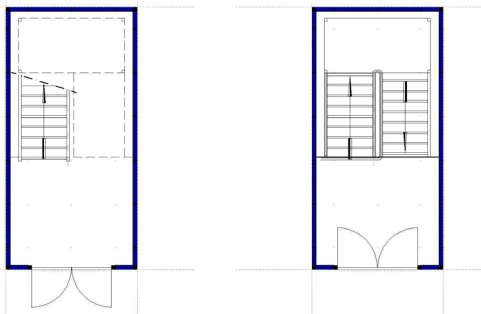

TECHNISCHE INFORMATIE

Structuur

- Stalen frame, opgebouwd uit verzinkte stalen balken
- Stapelbaar tot max. 2 bouwlagen

Dak en plafond

- Bitumen dakbedekking
- Sandwichpanelen bestaande uit een houten regelwerk en 70mm minerale wol
- Plafond uitgevoerd in MDF van 6mm dik
- Hoogte onder plafond: ca. 2,50m

UNITS - 9M²

Inkomunit

UNITS - 18M²

Lege vergaderzaal

Lege kantoorunit met gang

Binnentrap met bordes

UNITS - 18M²

Kantoorunit met toilet

Sanitairunit

Sanitairunit

Sanitairunit

UNITS - 18M²

Sanitairunit

Sanitairunit

Sanitairunit

Saunaunit